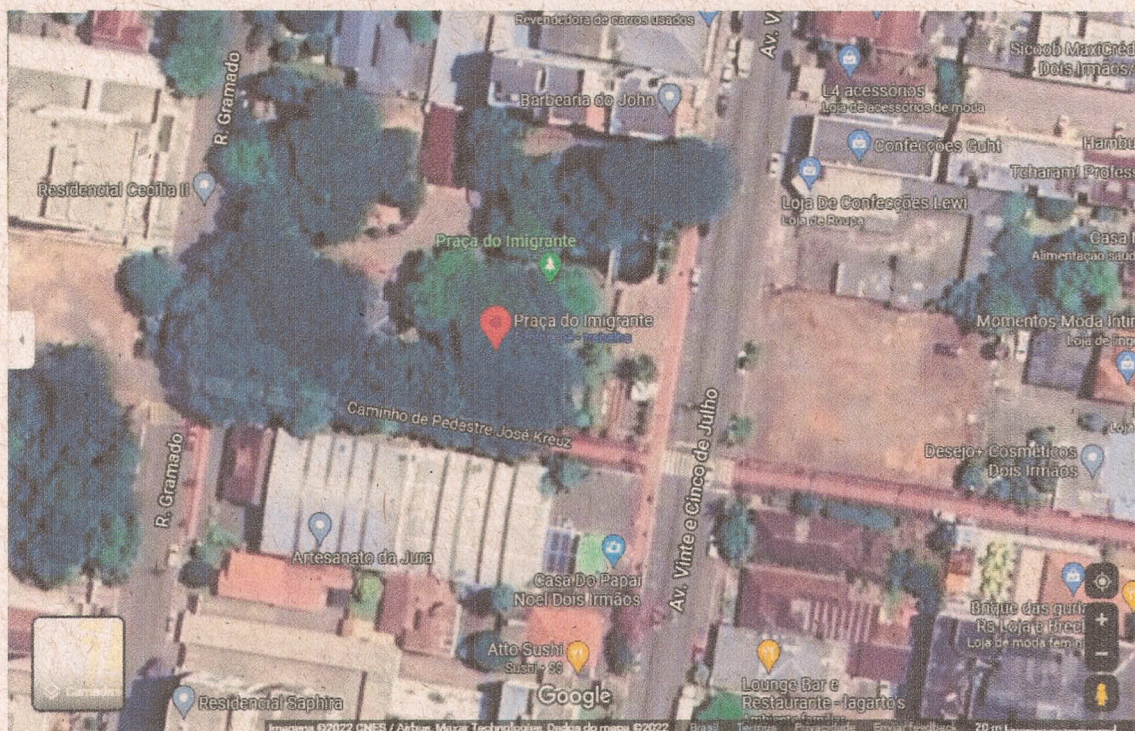

PRAÇA DO IMIGRANTE

Av. Vinte e Cinco de Julho - Centro, Dois Irmãos - RS, 93950-000

PARQUE ROMEO BENICIO WOLF

Av. Porto Alegre, 1008 - Centro, Dois Irmãos - RS, 93950-000